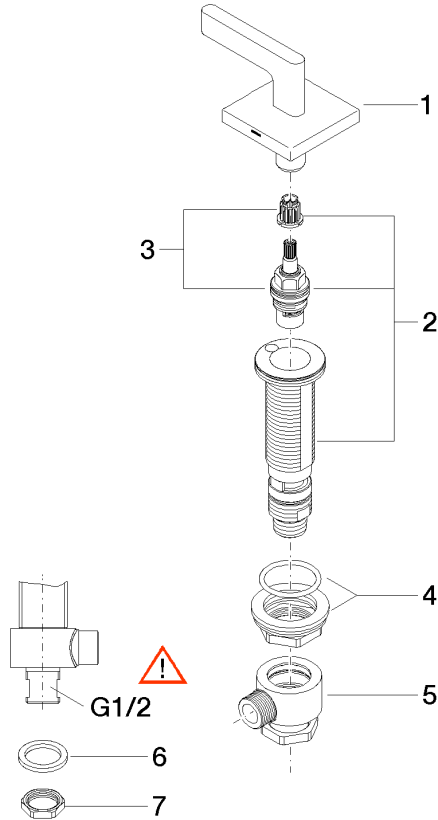

Rubinetto laterale chiusura senso orario acqua calda - Champagne spazzolato
(Oro 22k)

CL.1

20 000 715

- diametro foro 32 mm
- rosetta 60 x 60 mm
- con contrassegno caldo

Compatibile con: CL.1, CYO

	Champagne spazzolato (Oro 22k)	20 000 715-46
	Cromato	20 000 715-00
	Platinato spazzolato	20 000 715-06
	Dark Chrome	20 000 715-19
	Ottone spazzolato (Oro 23k)	20 000 715-28
	Champagne (Oro 22k)	20 000 715-47
	Dark Platinum spazzolato	20 000 715-99

20 000 715
mm [inches]

Diagramma di portata

20 000 715
Parts for other
finishes can be found
here: Cromato

Elenco delle parti di ricambio

N.	Codice articolo	Denominazione	Quantità necessaria	Tempo di produzione
1	90 20 70 057 00-46	manopola (hot)	1	30
2	04 17 11 058 33 90	parte laterale	1	2
3	90 90 03 133 00 90	parte superiore	1	2
4	04 23 10 032 78 90	set di fissaggio	1	2
5	04 17 11 023 10 90	distributore	1	2
6	09 30 11 059 90	rondella	1	2
7	09 23 10 012 90	dado	1	2