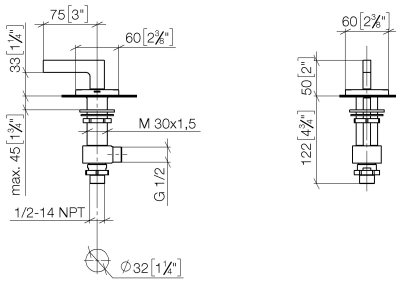

Rubinetto laterale chiusura senso orario acqua calda - Champagne spazzolato
(Oro 22k)

CL.1

20 000 715

- diametro foro 32 mm
- rosetta 60 x 60 mm
- con contrassegno caldo

Compatibile con: CL.1, CYO

	Champagne spazzolato (Oro 22k)	20 000 715-46
	Cromato	20 000 715-00
	Platinato spazzolato	20 000 715-06
	Dark Chrome	20 000 715-19
	Ottone spazzolato (Oro 23k)	20 000 715-28
	Champagne (Oro 22k)	20 000 715-47
	Dark Platinum spazzolato	20 000 715-99

20 000 715
mm [inches]

Diagramma di portata

20 000 715
Parts for other
finishes can be found
here: Cromato

Elenco delle parti di ricambio

N.	Codice articolo	Denominazione	Quantità necessaria	Tempo di produzione
1	90 20 70 057 00-46	manopola (hot)	1	30
2	04 17 11 058 33 90	parte laterale	1	2
3	90 90 03 133 00 90	parte superiore	1	2
4	04 23 10 032 78 90	set di fissaggio	1	2
5	04 17 11 023 10 90	distributore	1	2
6	09 30 11 059 90	rondella	1	2
7	09 23 10 012 90	dado	1	2